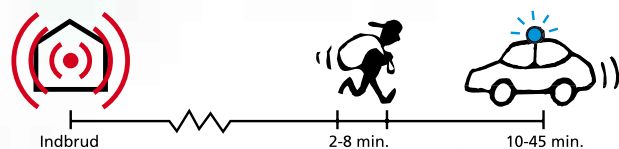

UDEN PROTECT™