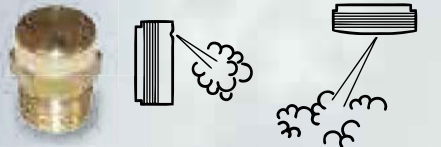

Forbindelse til kontrolcentral

PROTECT™ Tågekanoner kan tilsluttes alle typer tyverialarmanlæg. Systemet aktiveres, når tyverialarmen går i gang (1) og beskytter på få sekunder mod tyveri og hærværk. Alle tågekanoner i en sikret bygning kan aktiveres på én gang. Det er også muligt at lade rumfølerne i et rum afgøre, om tågekanonerne skal aktiveres (2). Dette minimerer utilsigtet affyring, så en medarbejder ikke – ved en fejl – kan aktivere tågesikringen.

Systemet styres fuldt ud af alarmpanelet og kan kommunikere med kontrolcentralen. Centralen kan altså se, at en tågekanon er aktiveret, eller f.eks. at en tågekanon mangler væske.

Mange monteringsmuligheder

Alle modeller af PROTECT™ Tågekanoner kan let og uden tilpasning monteres overalt og i enhver position – på væggen eller loftet. En elegant og sabotage-sikker løsning er skjult installation i loft eller væg. Kun et diskret hul vidner om tågekanonen.

Standarddyse

Leder tågen lige frem. Leveres som standard på alle PROTECT™ Tågekanoner.

30° dyse

Leder tågen 30 grader nedad eller til siden. Muliggør høj placering af tågekanonen og fleksibel vinkling.

3-huls dyse