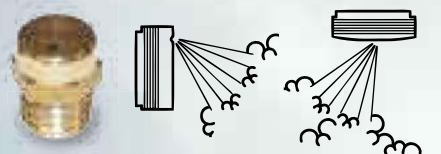

Standarddyse

Leder tågen lige frem. Leveres som standard på alle PROTECT™ Tågekanoner.

30° dyse

Leder tågen 30 grader nedad eller til siden. Muliggør høj placering af tågekanonen og fleksibel vinkling.

3-huls dyse

Spredt tågen hurtigt og effektivt i tre retninger. Velegnet til ekstrem hurtig sikring af bl.a. butiksvinduer og mindre lokaler.

3-huls/30° dyse (kombi)

Virker som 3-huls dyse, men kan lede tågen 30 grader nedad eller til siden.